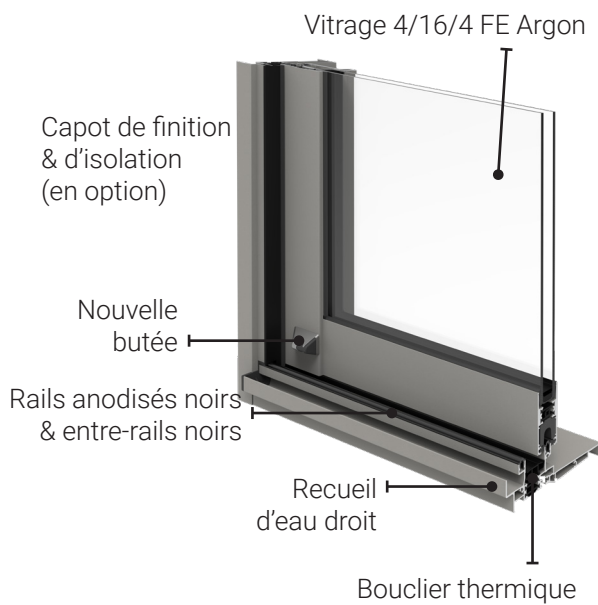

### NUANCIER

TEINTES SATINÉES TON BOIS\* ANODISÉ\*\*

TEINTES TEXTURÉES

TEINTES SABLÉES

\*\*Chêne Doré  
- En Bicoloration uniquement pour les ouvertures à la française  
- En Bicoloration et monocoloration pour coulissants et galandages  
\*\* Le procédé technique d'anodisation peut impliquer des variations d'aspect.

### SYSTÈME DE FERMETURE

- Crémone et visserie inox
- 2 points de verrouillage en standard, 3 ou 5 en option